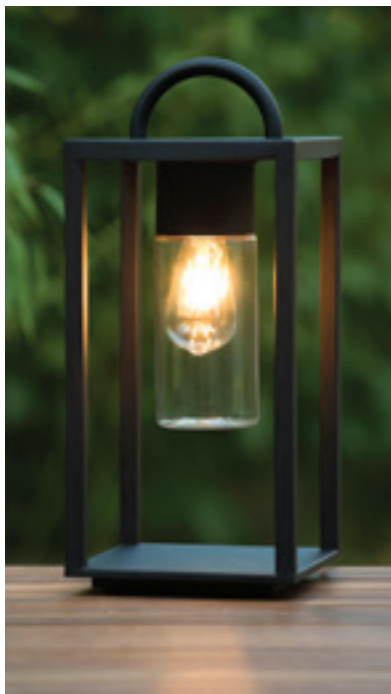

14882/01/30
Glass (92/14882/60)