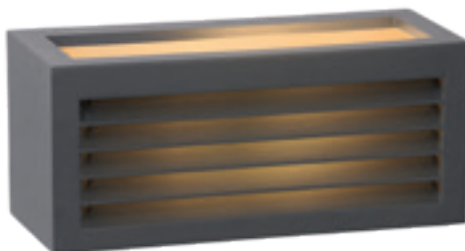

27853/01/97

27853/01/30